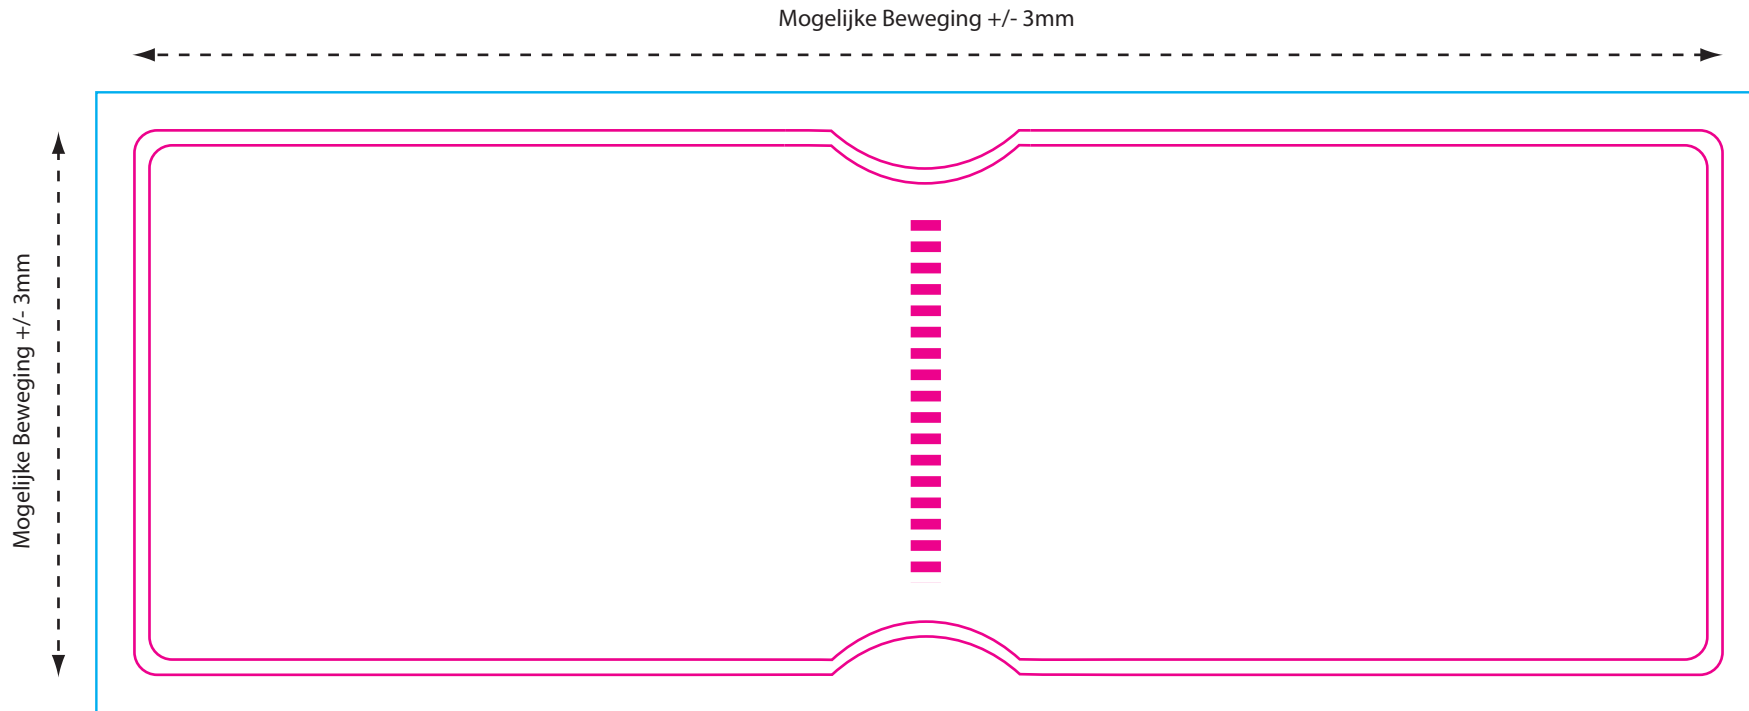

Referentie:
Product: Pashoesje Dubbel (210MM x 72MM)
Product Formaat: CMYK
Print Kleuren: 4/0 of 4/4

-  Gedeelte aangeraden voor tekst en afbeeldingen (ongeveer 5mm van de buitenste smelt rand)
-  Smelt rand
-  Buitenste bleed gedeelte (5mm).
-  Print positie tolerantie +/- 3mm van de opgegeven positie